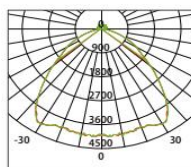

LED PRŮMYSLOVÉ A KOMERČNÍ OSVĚTLENÍ

HB WIDE

Parametry

Obj. kód	Typ	CCT	Úhel světla	Světelný tok	Životnost L70	Výkon	Krytí	Rozměry
IL-HB-WID-100W	HB18-100	4000K 5000K	90°	13000 lm	50.000 hod.	100W	IP65	D421 x H385 mm
IL-HB-WID-120W	HB18-120		90°	15600 lm	50.000 hod.	120W	IP65	D421 x H385 mm
IL-HB-WID-150W	HB18-150		90°	19500 lm	50.000 hod.	150W	IP65	D421 x H385 mm
IL-HB-WID-180W	HB18-180		90°	23400 lm	50.000 hod.	180W	IP65	D421 x H385 mm

Vstupní napětí:	100~240V AC / 50-60 Hz
Rozsah okolní teploty:	-30°C ~ +50°C
Krytí:	IP65
Odolnost proti nárazu:	IK08
Kvalita podání barev:	Ra 70 (volitelně Ra 80)
Světelný zdroj:	integrovaný, LED SMD Nichia
Napájecí zdroj:	integrovaný, Meanwell, volitelně stmívatelný (1-10V, DALI)
Úhel světla:	90°
Životnost L70:	min. 50.000 hod.
Instalace:	zavěšení na hák nebo tyč
Materiál:	hliníková šasi, PC kryt s optikou, polykarbonátový reflektor
Záruka:	5 let (svítidlo, LED čipy, PCB, napájecí zdroj Meanwell), za příplatek až 7 let

Vyzařovací charakteristika

Rozměry